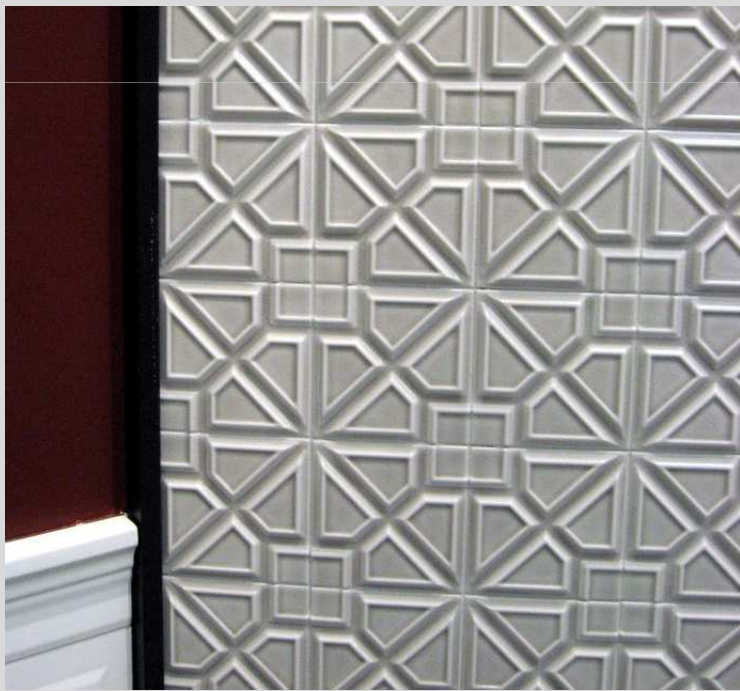

FORMELLE

13X13

MILANO